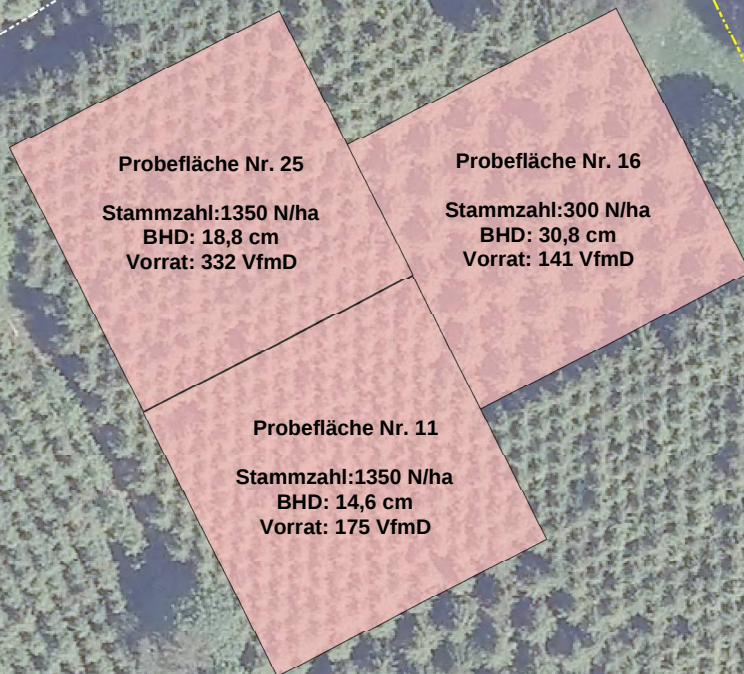

# Ein-Klonversuch Rosenau - Interne Zwischenaufnahme

Maßstab: 1:100

Datum: 08/09/2017

Bearbeiter: DI Christian Gartlehner