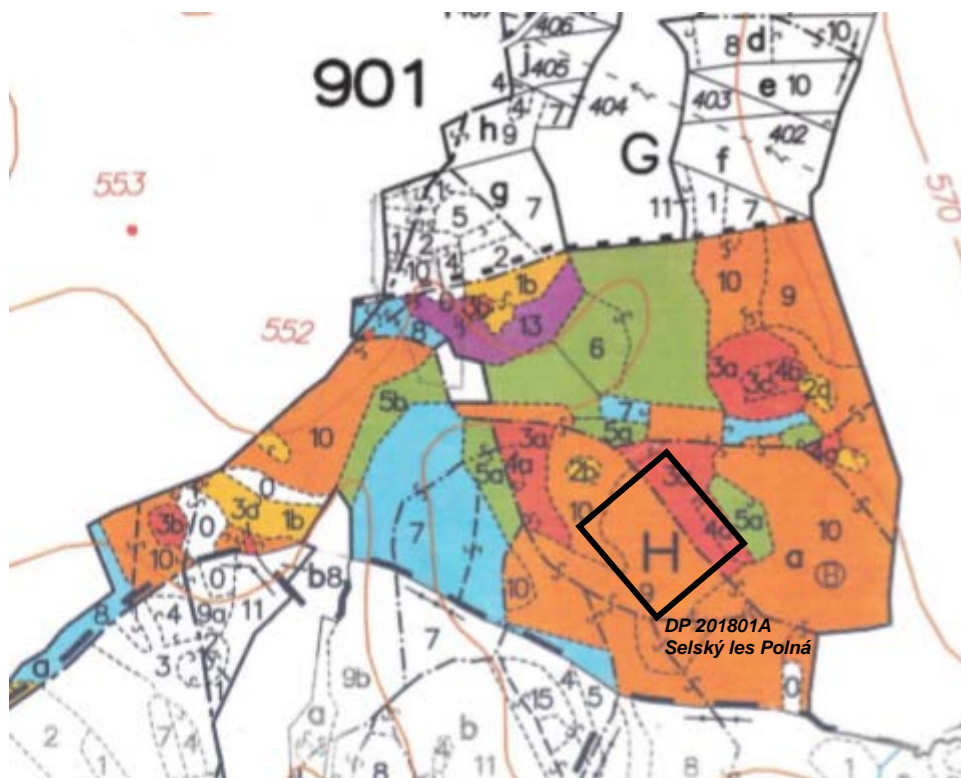

Mapa typologická

2.1.2 Porostní situace:

Demonstrační plocha je podle platné LHO tvořena následujícími porostními skupinami:

N	PSK	Plocha (ha)	Zastoupení (%)	Krátkodobý cíl hospodaření
	901H 4a, 5a, 10, 11	1	100	Kombinace negativního výběru a podpory perspektivních jedinců, péče o přirozenou obnovu JD.

Mapa porostní s polohou demonstrační plochy 201801A